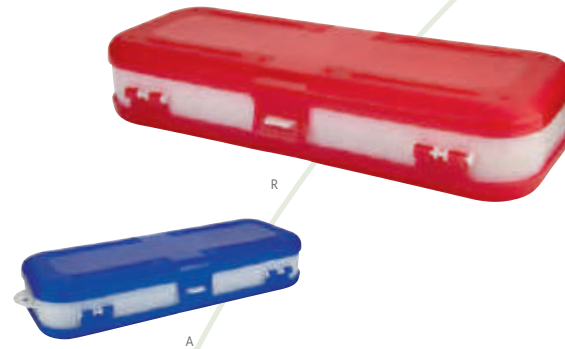

INF 013 ESTUCHE URAL

Material	Medida	Colores
Plástico	5.9 x 25.5 cm	A/B/O/R/V
Área de impresión	Técnica de impresión	
2 x 13 cm	Serigrafía	

Estuche porta lápices doble. Cuenta con ranura para monedas en la tapa para función de alcancía.