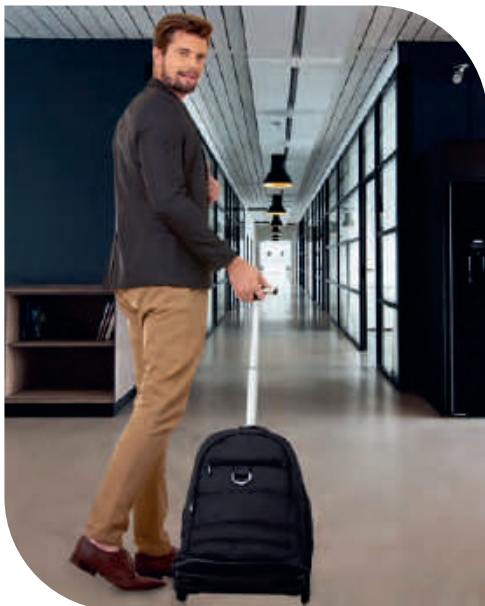

SIN 076

MOCHILA TROLLEY KRONBERG

Material	Medida	Colores
Poliéster	36 x 47 x 17 cm	Negro
Área de impresión	Técnica de impresión	
10 x 4 cm	Serigrafía	

2 Bolsas frontales. Porta llaves frontal. Bolsa principal con espacio para laptop de 14". Parte trasera con cierre para esconder tirantes removibles. Funcionamiento trolley.

to^{ss}h