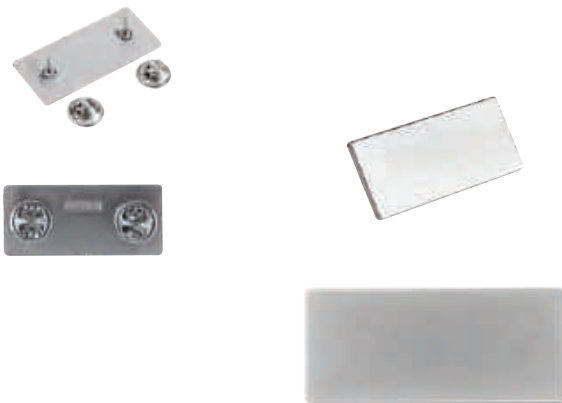

ACC 001

PLACA METÁLICA CON GRABADO

Material	Medida	Colores
Metal	4.35 x 1.9 x 0.2 cm	Plata
Área de impresión	Técnica de impresión	
3.5 x 1.2 cm	Láser / Serigrafía	

Placa metálica para grabado. Incluye 2 pines de presión. Grosor máximo de encaje 5 mm. El precio incluye el grabado de un logo y una posición. Mínimo para grabado de 50 piezas. No aplica grabado personalizado.

Colores GTM: Plata