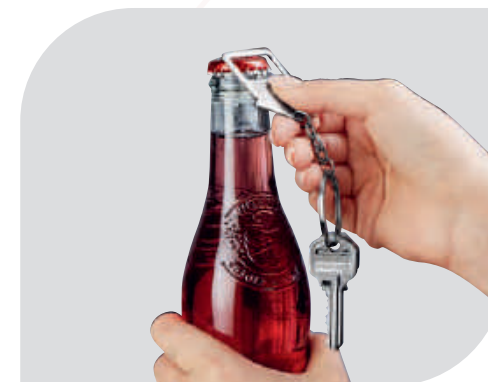

DPO 028 LLAVERO DESTAPADOR DENPASAR

Material	Medida	Colores
Metal	3.8 x 4.8 cm	Plata
Área de Impresión		Técnica de Impresión
2.5 x 2 cm		Láser / Pantógrafo

Llavero destapador.