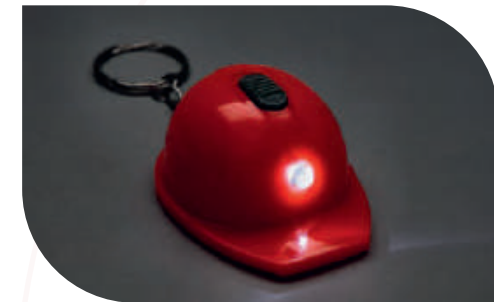

Llavero destapador con lámpara de 1 LED. Incluye 3 baterías de botón.

Colores GTM: A/B/N/R/Y

N

R

B

A

R

A