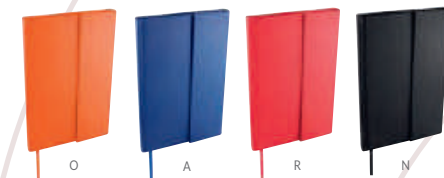

HL 2100 LIBRETA BOK

Material	Medida	Colores
Curpiel	15 x 21 cm	A/C/N/O/R
Área de impresión	Técnica de impresión	
6 x 13 cm	Láser / Serigrafía / Termograbado	

Libreta 80 hojas de raya. Incluye solapa magnética y separador de hojas. Bolígrafo no incluido.