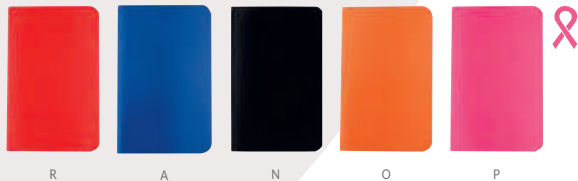

HL 2013 LIBRETA ODIN

Material	Medida	Colores
Cartón	9 x 14 cm	A/N/O/P/R/V
Área de impresión	Técnica de impresión	
7 x 12 cm	Serigrafía	

Libreta con 30 hojas de raya. Pasta flexible.