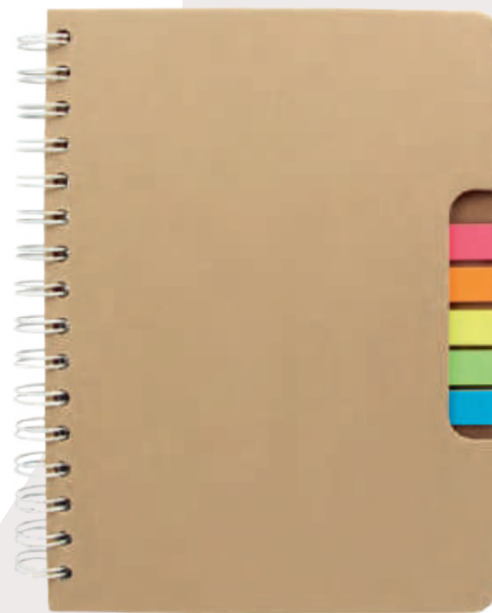

Colores GTM: C/R/V

C

V

N

LIBRETAS

**HL 120** LIBRETA SAVOIA

Material	Medida	Colores
Cartón	19.8 x 20.5 cm	Beige
Área de impresión		Técnica de impresión
9 x 11 cm		Serigrafía

Libreta con 70 hojas de raya. Incluye 3 blocks de notas y banderillas adhesibles de diferentes colores, bolígrafo ecológico, compartimento para tarjetas, sobre en contraportada y espiral metálico doble.

Colores GTM: Beige

**HL 1100** LIBRETA JOLIET

Material	Medida	Colores
Cartón	16.3 x 22 cm	Beige
Área de impresión		Técnica de impresión
10 x 17 cm		Serigrafía

Libreta con 100 hojas de raya. Incluye banderillas adhesibles en 5 colores, bolígrafo ecológico y espiral metálico doble.