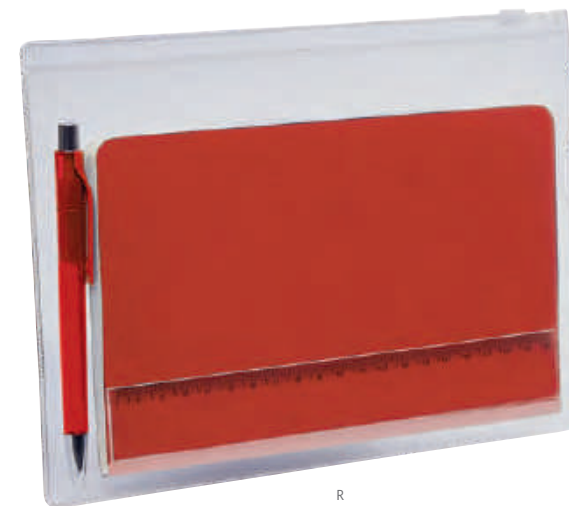

HL 9043 SET KHALID

Material	Medida	Colores
Curpiel Libreta / Aluminio Bolígrafo	12.4 x 17.6 cm Libreta / 1 x 14 cm Bolígrafo	Negro
Área de impresión	Técnica de impresión	
9 x 10 cm Libreta / 0.5 x 5 cm Bolígrafo	Termograbado en Libreta / Láser y Serigrafía en Bolígrafo	

Set que incluye libreta con 80 hojas de raya, separador de hojas y elástico para cerrar, bolígrafo y caja de regalo.

Colores GTM: Negro

ZEGNO®