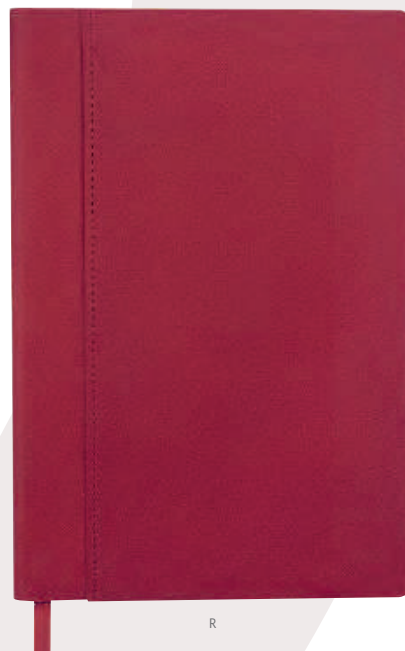

R

HL 180 LIBRETA DETTIFOSS

Material	Medida	Colores
Curpiel	14.7 x 21.1 cm	A/N/O/R/V
Área de impresión	Técnica de impresión	
8 x 17 cm	Láser / Termograbado	

Libreta con 80 hojas de raya. Incluye separador de hojas.

Colores GTM: A/N/R

Z E G N O®