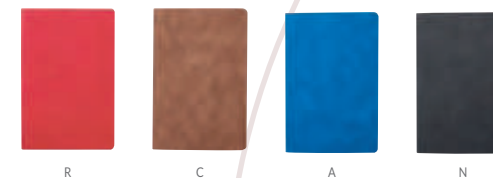

AR

HL 2020 LIBRETA LOVECOLORS

Material	Medida	Colores
Curpiel	9.8 x 14.6 cm	A/AR/N/O/P/R/V/Y
Área de impresión	Técnica de impresión	
7 x 11 cm	Serigrafía / Termograbado / Láser	

Libreta con 80 hojas de raya. Incluye separador de hojas y elástico para cerrar.

Colores GTM: A/N/R

Z E G N O®

G

HL 195 LIBRETA AVOIR

Material	Medida	Colores
Curpiel	14 x 21 cm	A/C/G/N/R
Área de impresión	Técnica de impresión	
11 x 18 cm	Serigrafía / Termograbado	

Libreta con 32 hojas de raya. Pasta flexible.