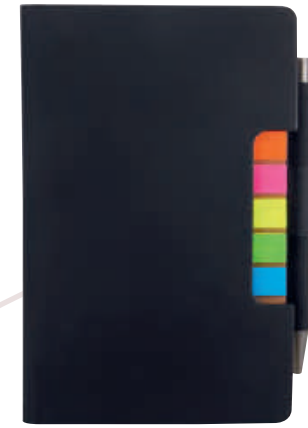

## HL 1750 LIBRETA MACEO

Material	Medida	Colores
Curpiel	14.2 x 21 cm	A/R
Área de impresión	Técnica de impresión	
6 x 4 cm	Termograbado	

Libreta con 70 hojas de raya. Incluye separador de hojas.

ZEGNO®

R

N