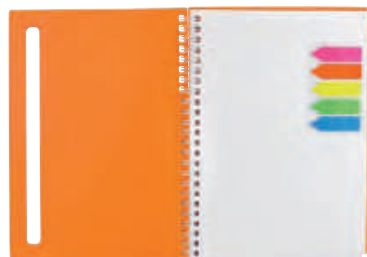

A

N

R

V

HL 1400 LIBRETA BREKA

Material	Medida	Colores
Plástico	15.4 x 18 cm	A/N/R
Área de impresión	Técnica de impresión	
10 x 15 cm	Serigrafía	

Libreta con 100 hojas de raya. Incluye bolígrafo, espiral metálico doble y broche para cerrar.

O

A

HL 012 LIBRETA ABDALA

Material	Medida	Colores
Plástico	16 x 21.2 cm	A/O/V
Área de impresión	Técnica de impresión	
9 x 17 cm	Serigrafía	

Libreta con 80 hojas de raya. Incluye notas adheribles de colores, espiral metálico doble y elástico para cerrar.