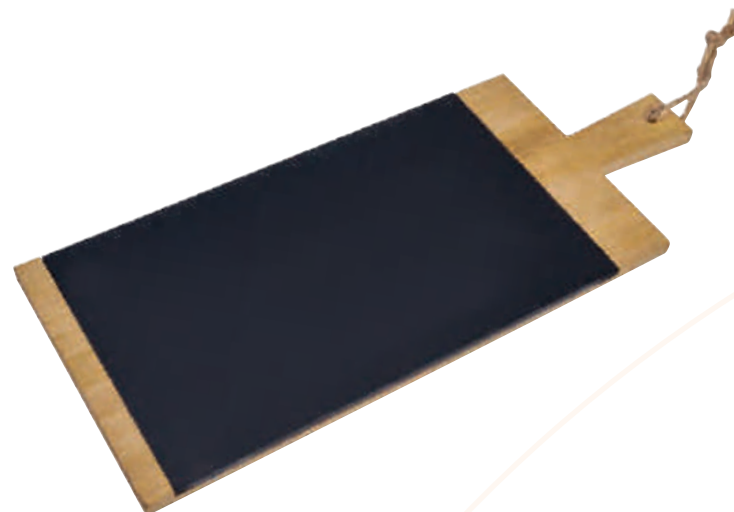

PWT 220 TABLA AOSTA

Material	Medida	Colores
Madera / Mármol / Metal	20 x 25 cm	Beige
Área de impresión	Técnica de impresión	
10 x 8 cm	Láser	

Tabla de cocina de mármol con madera y asa metálica color oro rosado.