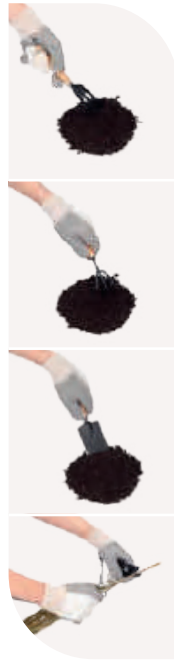

HER 058

SET DE JARDÍN VILLANDRY

Material	Medida	Colores
Poliéster / Metal / Madera	20 x 30 cm	Gris
Área de impresión	Técnica de impresión	
15 x 25 cm	Serigrafía	

Set de jardín que incluye pinzas de corte, pala ancha, horqueta, rastrillo, guantes de algodón con antiderrapante y bolsa con asa.