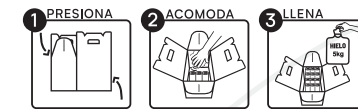

SIN 998 HIELERA TAKABUR

Material	Medida	Colores
Poliéster	20 x 25 x 19 cm	A/P/V
Área de impresión	Técnica de impresión	
10 x 6 cm	Serigrafía / Bordado	

Interior plastificado resistente al agua. Compartimento principal con cierre. Bolsillo frontal con cierre y malla. Dos bolsillos laterales de malla. Asa superior y asa larga ajustable. Capacidad 8 latas.

4.5 lt

KTC 603 HIELERA BRISSAC

Material	Medida	Colores
Cartón Kraft	27.7 x 25.5 x 20.3 cm	Beige
Área de impresión	Técnica de impresión	
20 x 20 cm	Serigrafía	

Hielera de cartón con recubrimiento impermeable. Liviana, reutilizable y fácil de armar. Interior plastificado con bolsa biodegradable. Soporta un peso de hasta 10 Kg. Capacidad de 24 latas, 12 botellas de vidrio o 6 caguamas.