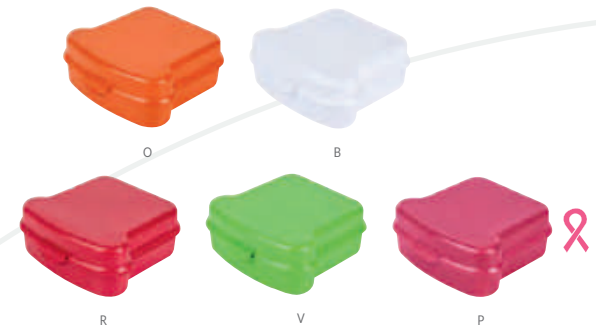

Colores GTM: Rojo

O

B

V

R

A

KTC 032 LONCHERA SELK

Material	Medida	Colores
Plástico	15.5 x 14 x 6 cm	A/B/O/P/R/V
Área de impresión	Técnica de impresión	
7 x 7 cm	Serigrafía	