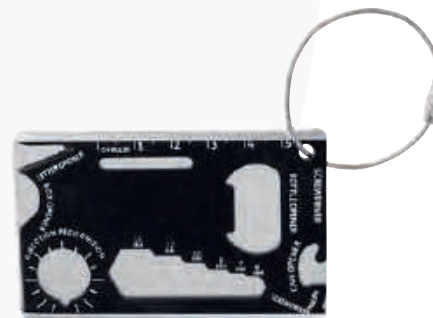

SLD 031 TOALLAS FINKE

Material	Medida	Colores
Plástico	7.5 x 12.7 cm	Gris
Área de impresión	Técnica de impresión	
4 x 3 cm	Tampografía	

Contenedor con 25 toallitas húmedas que garantizan una limpieza rápida y fácil en tu automóvil, hogar o espacio de trabajo.

HER 055 TARJETA MULTIHERRAMIENTAS COMALA

Material	Medida	Colores
Metal	8.3 x 5.5 cm	Plata
Área de impresión	Técnica de impresión	
7.8 x 4.8 cm	Láser / Serigrafía / Tampografía	

Tarjeta multiherramientas con función de desarmador, abrecartas, abrelatas, destapador, llave inglesa, regla y pelador. Incluye aro para llavero.

Colores GTM: Plata