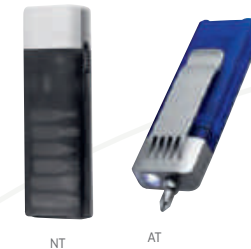

### HER 07 DESARMADOR FALCOR

Material	Medida	Colores
Plástico / Metal	3.2 x 9.8 cm	AT/NT/RT
Área de impresión	Técnica de impresión	
2 x 6 cm	Serigrafía	

Contiene desarmador con 6 puntas diferentes e intercambiables, lámpara y clip. Incluye 4 baterías de botón.