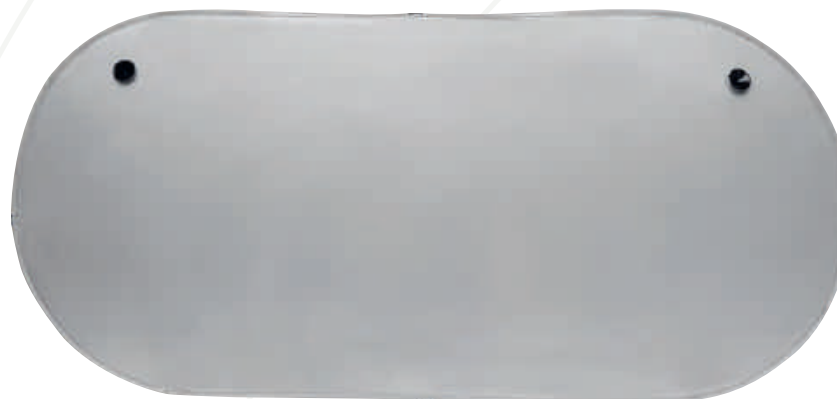

HER 025 PARASOL MADAGASCAR

Material	Medida	Colores
Poliéster	130 x 60 cm	Plata
Área de Impresión		Técnica de Impresión
90 x 40 cm		Serigrafía

Parasol plegable con 2 ventosas para una instalación rápida y fácil.