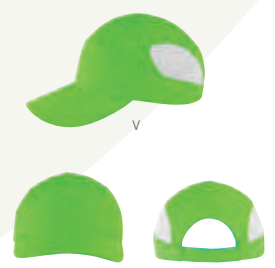

Broche de plástico.

R

**COOL 001** GORRA COOL

Material	Talla	Colores
Poliéster	Unitalla	A/B/N/R
Área de impresión		Técnica de impresión
5 x 4 cm		Bordado

Broche metálico.

Colores GTM: A/B/N/R

**CAP 005 GORRA RAINBOW**

Material	Talla	Colores
Poliéster	Unitalla	A/B/N/R/V
Área de impresión	Técnica de impresión	
10 x 4 cm	Bordado / Serigrafía	

Broche de velcro.

Colores GTM: A/B/N/R

**GEP 005 GORRA MOSELLA**

Material	Talla	Colores
Poliéster	Unitalla	Blanco
Área de impresión	Técnica de impresión	
10 x 4 cm	Sublimación / Serigrafía	

Broche de velcro.

Colores GTM: Blanco

**GEP 002 GORRA FLATCOLORS**

Material	Talla	Colores
Poliéster	Unitalla	AV
Área de impresión	Técnica de impresión	
10 x 4 cm	Bordado / Serigrafía	

Gorra colores neón. Broche de velcro.