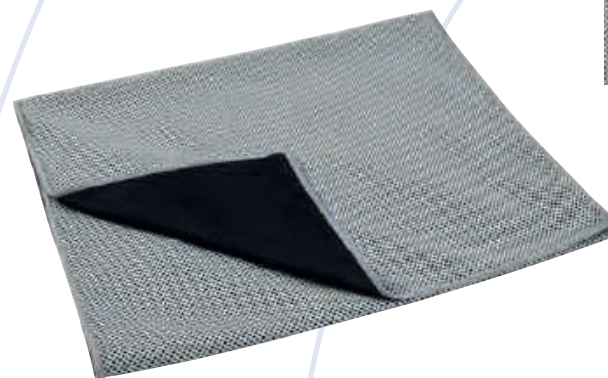

Tapete de yoga acolchonado multiusos, material antideslizante con grosor de 5mm. Incluye funda con cordón para cierre de jareta y correa.

SPO 002

TOALLA DEPORTIVA LUGA

Material	Medida	Colores
Poliéster	100 x 30 cm	Gris
Área de impresión	Técnica de impresión	
10 x 12 cm	Bordado / Serigrafía	