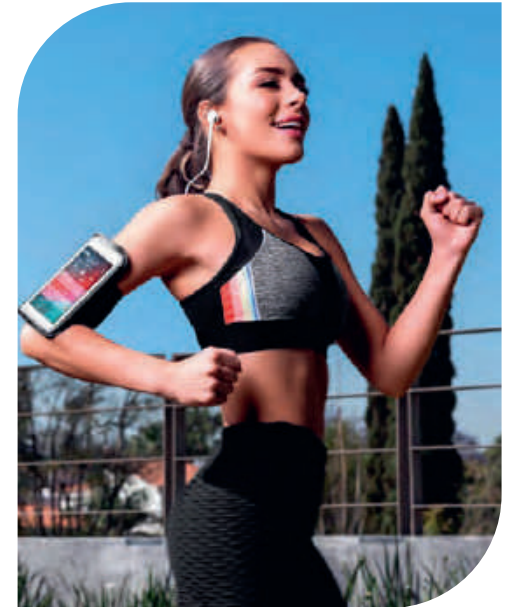

SIN 650 CANGURERA SORS

Material	Medida	Colores
Poliéster / Algodón	27.5 x 9.4 cm	Negro
Área de impresión	Técnica de impresión	
10 x 5 cm	Serigrafía	

Compartimento principal y bolsa frontal. Perfecta para almacenar teléfono, llaves, tarjetas y monedas. Incluye elástico para sujetar a la cintura.