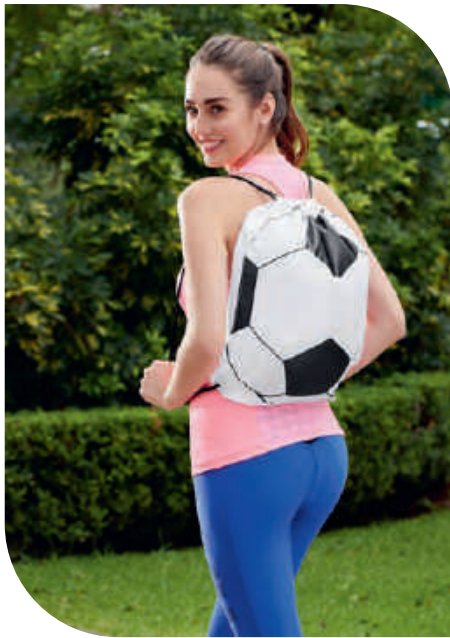

prakticasport

COMPARATIVO SOC 650 Y SOC 660

SPO 010 BANDAS DE RESISTENCIA TARBES

Material	Medida	Colores
Poliéster / TPE	12 x 19.5 cm	Negro
Área de impresión	Técnica de impresión	
7 x 14 cm	Serigrafía	

Set de 3 bandas elásticas con diferentes resistencias. Banda roja con resistencia alta, banda amarilla con resistencia media y banda azul con resistencia baja. Incluye bolsa con jareta.