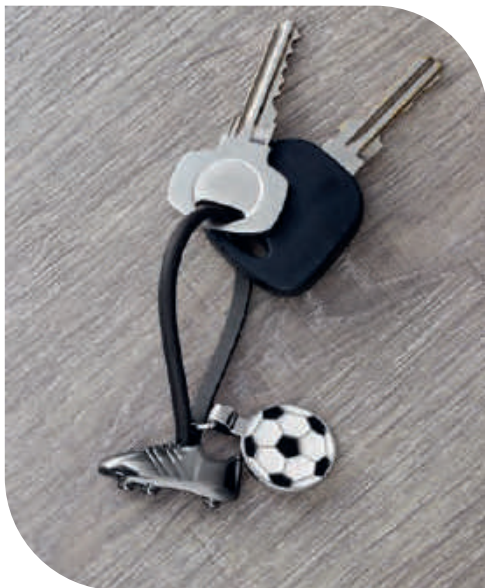

REVERSO

SOC 046 LLAVERO SOCCER KICK

Material	Medida	Colores
Hule/Metal	3.3 x 7 cm	Blanco con Negro
Área de Impresión	Técnica de Impresión	
1.5 cm Diámetro	Láser	

Incluye placa metálica para grabado y caja individual.