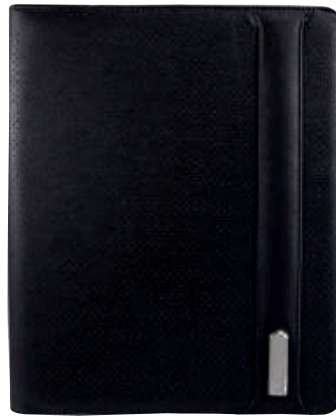

Incluye block de raya tamaño A4 con 20 hojas, elástico para bolígrafo, compartimento para smartphone y tarjetas. Broche magnético. No incluye bolígrafo.