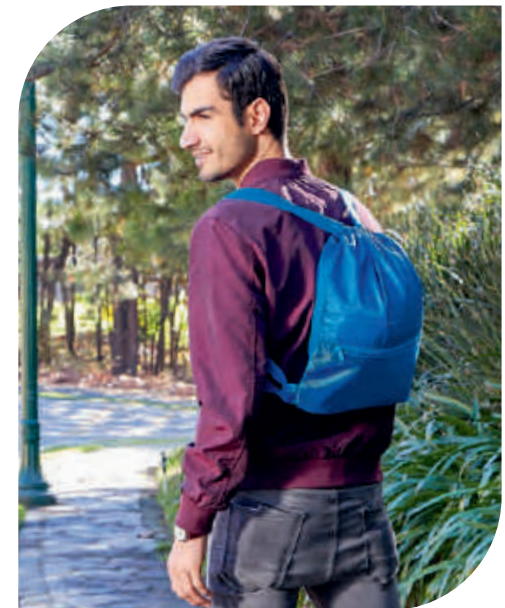

Bolsa-mochila con tirantes de cordón y cerrado de jareta. Bolsa frontal con cierre.

Colores GTM: N/R

R

N

A

R

SIN 102

BOLSA-MOCHILA SUNET