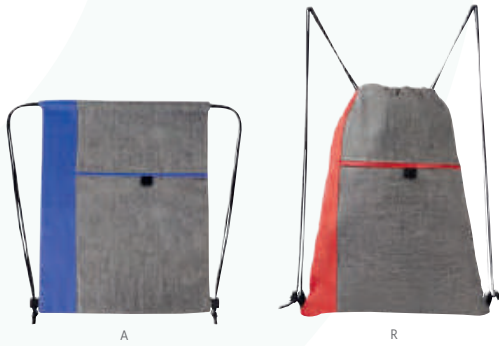

A

R

SIN 315

BOLSA-MOCHILA ARACAR

Material	Medida	Colores
Non Woven / Poliéster	32.5 x 41.5 cm	A/R/V
Área de impresión	Técnica de impresión	
18 x 18 cm	Serigrafía	

Bolsa-mochila con tirantes de cordón y cerrado de jareta.

Colores GTM: A/R