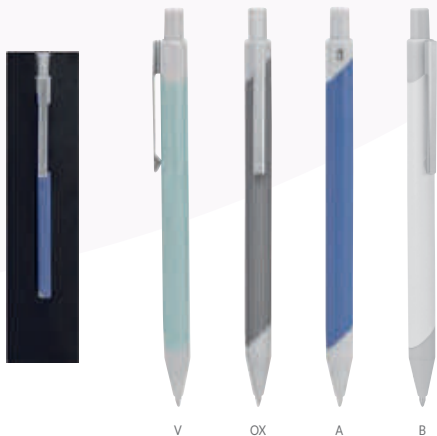

V

OX

A

B

S

SH 1370 BOLÍGRAFO ACRUX

Material	Medida	Colores
Aluminio	1.2 x 13.5 cm	A/R/S
Área de impresión	Técnica de impresión	
0.7 x 4 cm	Láser / Serigrafía	

Bolígrafo con punta para agenda electrónica (no touch screen) y grip antiderrapante. Mecanismo twist. Incluye estuche transparente.