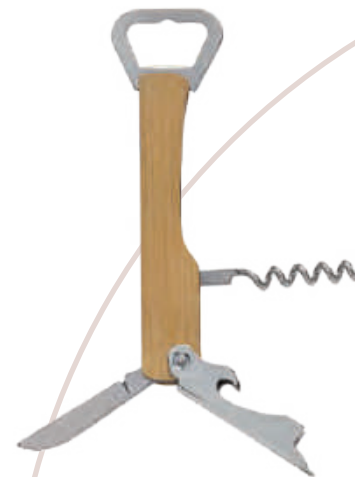

BAR 019

PORTABOTELLAS XANIC

Material	Medida	Colores
Yute / Algodón	16 x 34 cm	Beige
Área de impresión	Técnica de impresión	
10 x 15 cm	Serigrafía / Bordado	

Bolsa con asa y base circular. Ideal para botellas de vino y llevarla contigo a cualquier lugar.

BAR 024

DESTAPADOR CON NAVAJA VIVON

Material	Medida	Colores
Bambú / Metal	4 x 13,5 cm	Beige
Área de impresión	Técnica de impresión	
1 x 5 cm	Serigrafía / Láser	

Destapador multifuncional. Incluye destapador, sacacorchos y navaja.