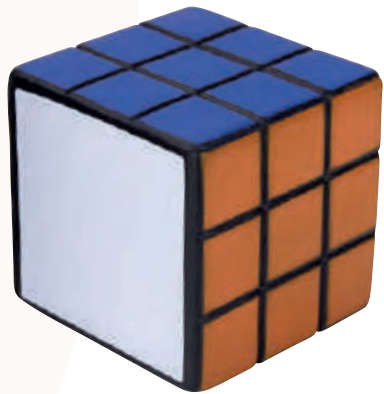

Antiestrés con figura de casco.

Colores GTM: Amarillo

SOC 011-07 CARITA FELIZ ANTI-STRESS

| Material | Medida | Colores |
|-------------------|----------------------|----------|
| PU | 6 cm Diámetro | Amarillo |
| Área de Impresión | Técnica de Impresión | |
| 5 cm Diámetro | Tampografía | |

Antiestrés con figura de cara feliz.

Colores GTM: Amarillo

SOC 011-09 CORAZÓN ANTI-STRESS

| Material | Medida | Colores |
|-------------------|----------------------|---------|
| PU | 7.3 x 6.7 cm | Rojo |
| Área de impresión | Técnica de impresión | |
| 4.5 x 4 cm | Tampografía | |

Antiestrés con figura de corazón.

Colores GTM: Rojo

SOC 029 CUBO MULTICOLOR ANTI-STRESS

| Material | Medida | Colores |
|-------------------|--------------------------|--------------------|
| PU | 5.5 x 5.5 cm | Blanco y 5 Colores |
| Área de impresión | Técnica de impresión | |
| 4.8 x 4.8 cm | Serigrafía / Tampografía | |

Antiestrés con figura de cubo multicolor. 5 Caras de color y una cara blanca para impresión.

SOC 082 FOCO ANTI-STRESS

| Material | Medida | Colores |
|-------------------|----------------------|----------|
| PU | 6 x 10 cm | Amarillo |
| Área de impresión | Técnica de impresión | |
| 4.7 cm Diámetro | Tampografía | |